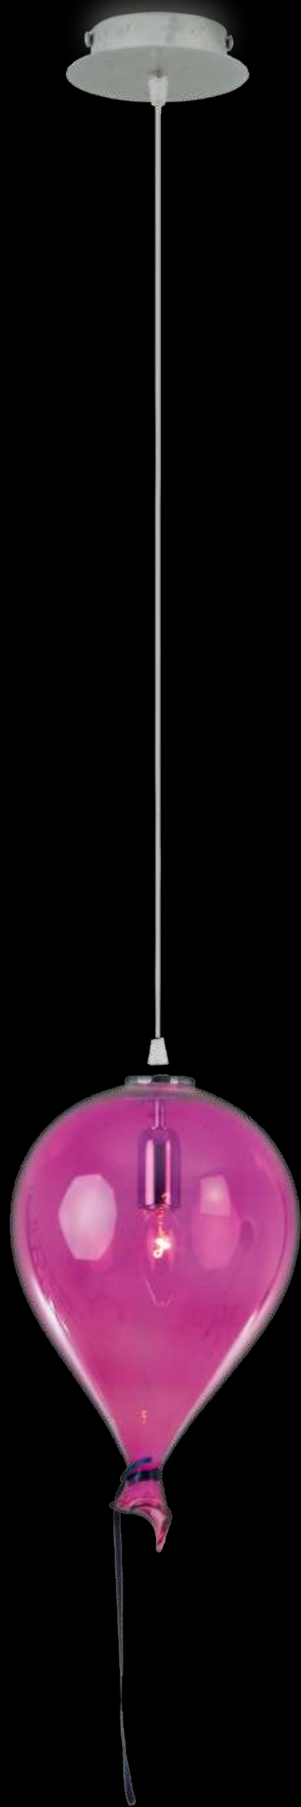

7912/SP3P STRUTTURA Ø 30 H 100 CM 3 LIGHTS
VETRO PICCOLO / SMALL GLASS
GIALLO ROSSO MAGENTA / YELLOW RED MAGENTA

7797/SP1 VETRO Ø 20 (GLASS H 35) H 120 CM 1 LIGHT
7803/SP1 VETRO Ø 28 (GLASS H 45) H 120 CM 1 LIGHT
MAGENTA