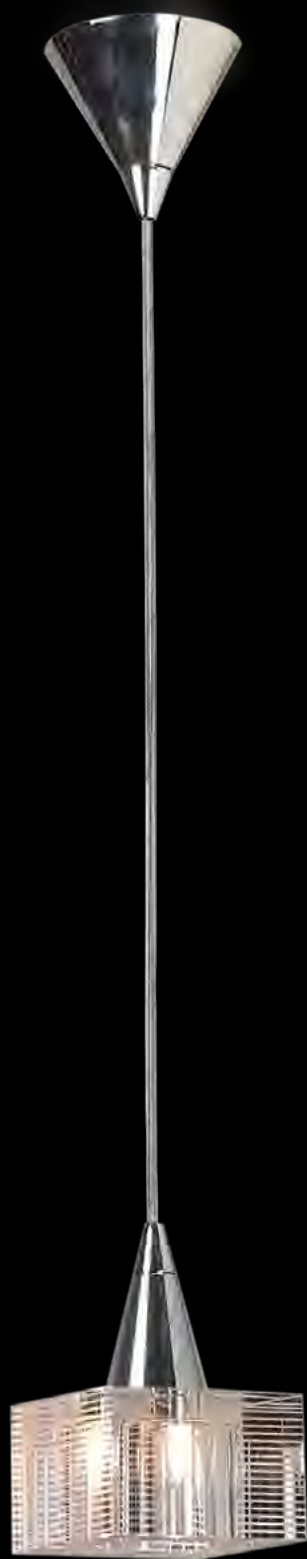

7462/A2 L 30 X 68 CM 2 LIGHTS
CRISTALLO / CRYSTAL

7791/SP1 (GLASS 9X9X6) H 120 CM 1 LIGHT
CRISTALLO / CRYSTAL