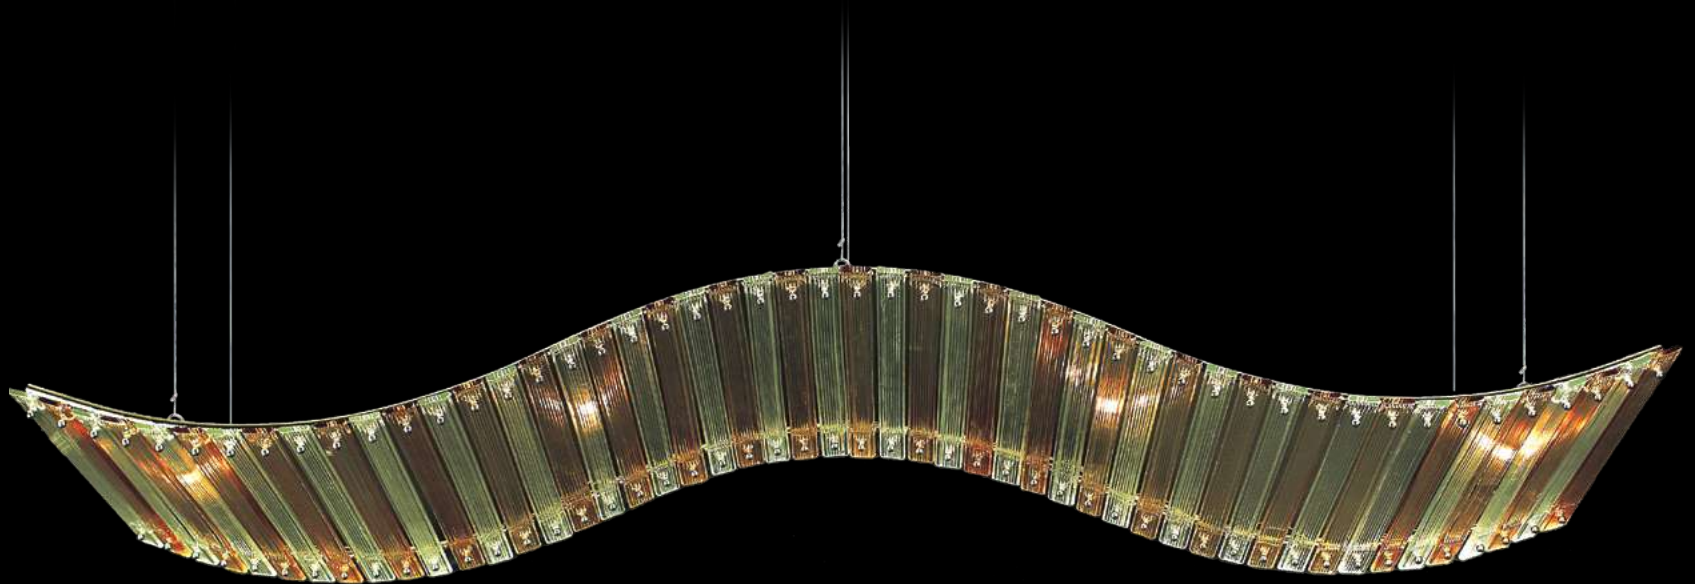

**7462/150 L 150 X 60 CM 3 LIGHTS
CRISTALLO / CRYSTAL**