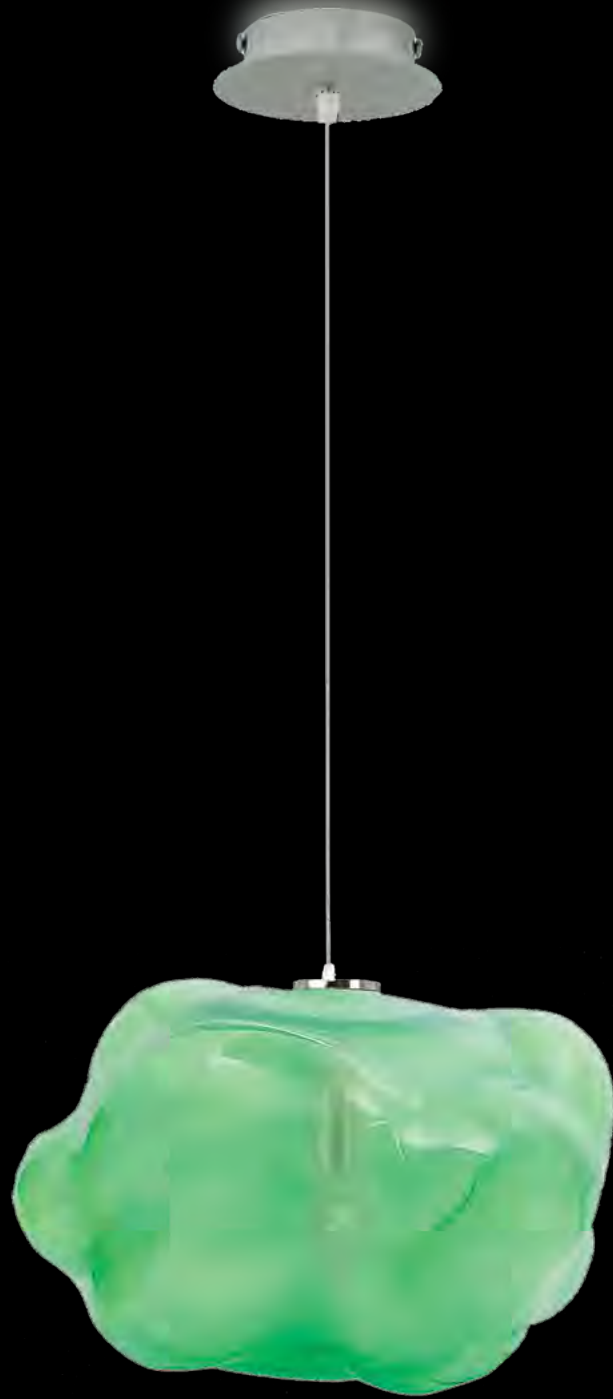

7930/LG H 28 CM 1 LIGHT
AZZURRO / LIGHT BLUE

7928/LP H 20 CM 1 LIGHT
BLU / BLUE

7929/LM H 25 CM 1 LIGHT
ROSSO / RED

7928/SP1 (GLASS Ø 25 CM) 1 LIGHT
7929/SP1 (GLASS Ø 32 CM) 1 LIGHT
7930/SP1 (GLASS Ø 40 CM) 1 LIGHT
VERDE / GREEN