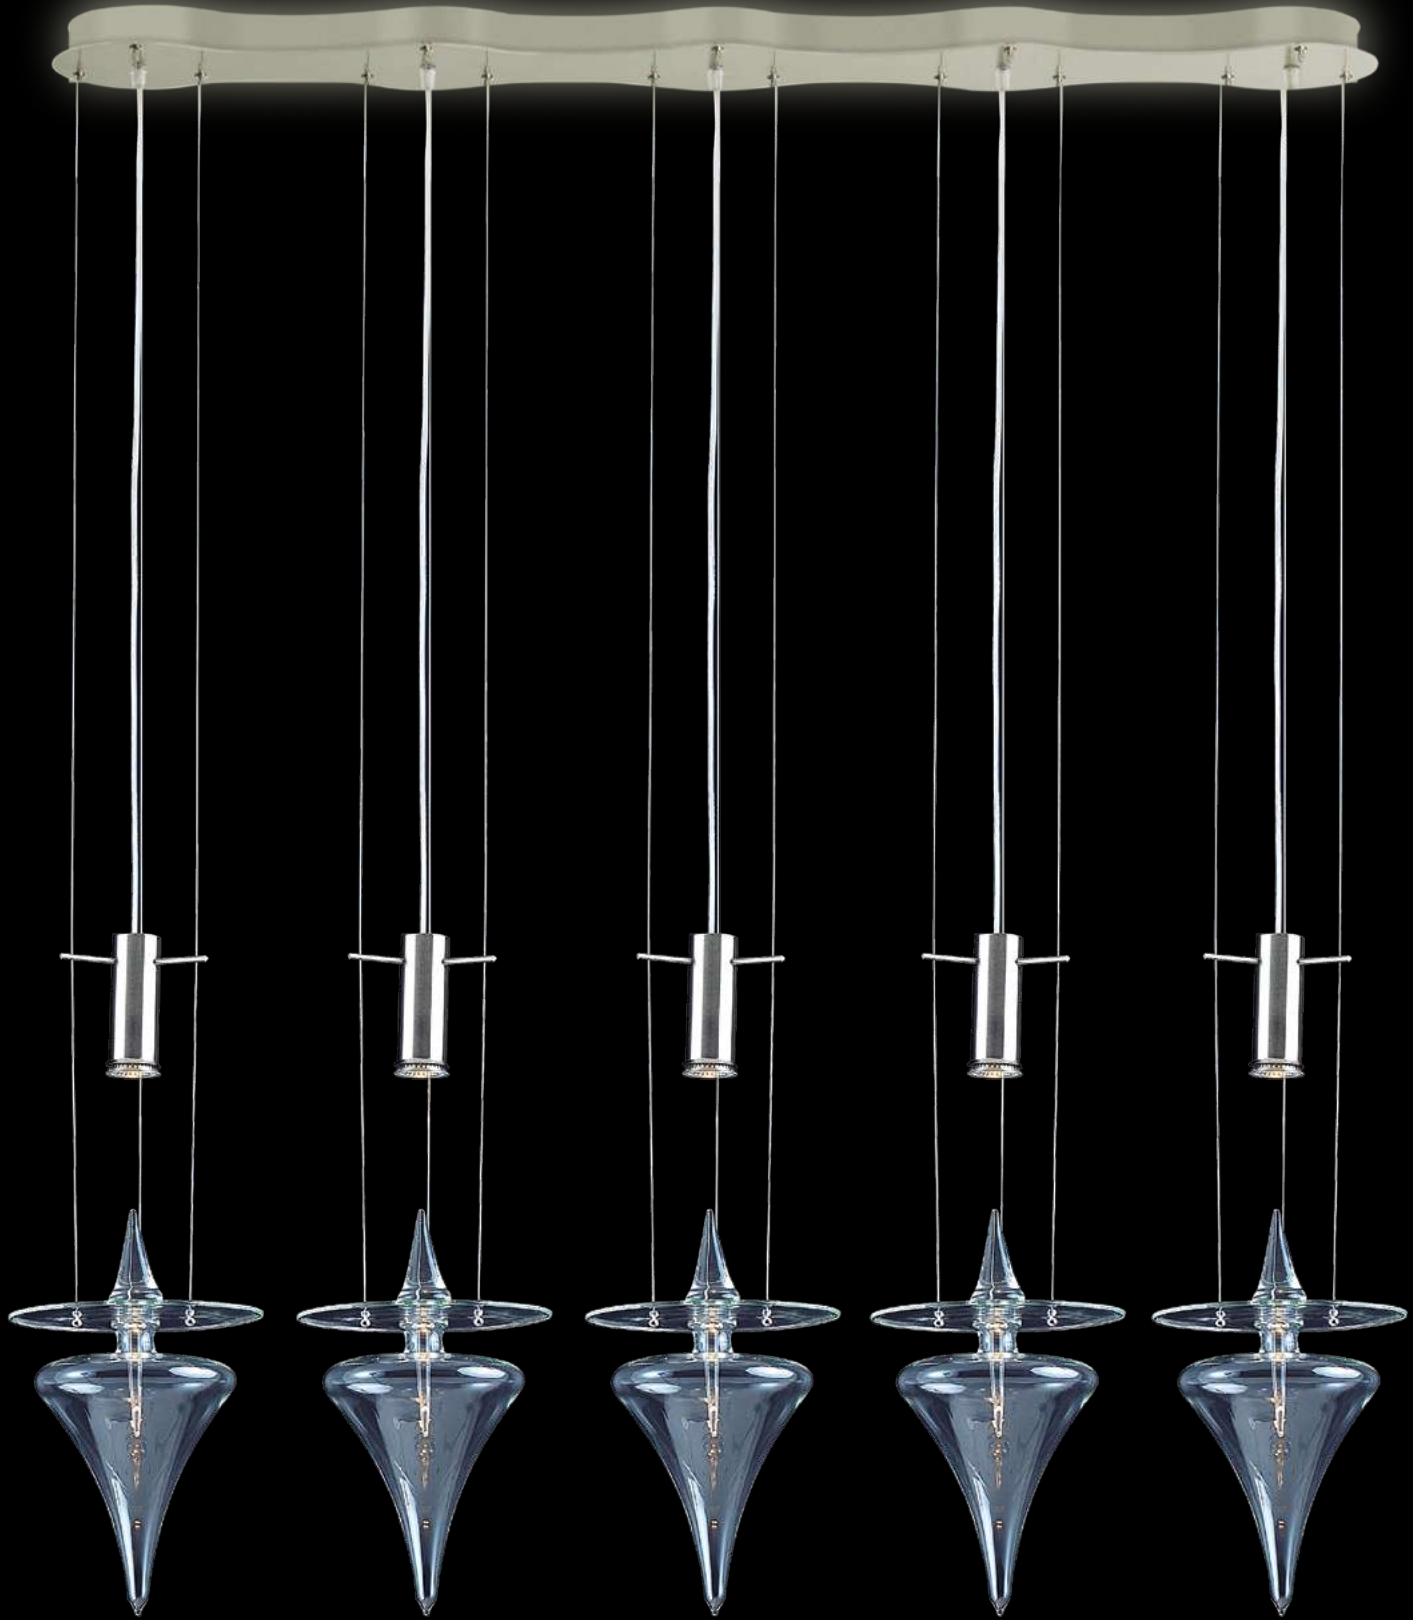

7912/SP3M STRUTTURA Ø 30 H 120 CM 3 LIGHTS
VETRO MEDIO / MEDIUM GLASS
GIALLO ROSSO MAGENTA / YELLOW RED MAGENTA

7797/SP1 VETRO Ø 20 (GLASS H 35) H 120 CM 1 LIGHT
7803/SP1 VETRO Ø 28 (GLASS H 45) H 120 CM 1 LIGHT
MAGENTA

7930/LG H 28 CM 1 LIGHT
AZZURRO / LIGHT BLUE

7928/LP H 20 CM 1 LIGHT
BLU / BLUE

7929/LM H 25 CM 1 LIGHT
ROSSO / RED

7928/SP1 (GLASS Ø 25 CM) 1 LIGHT
7929/SP1 (GLASS Ø 32 CM) 1 LIGHT
7930/SP1 (GLASS Ø 40 CM) 1 LIGHT
VERDE / GREEN

7931/SP3 Ø 60 H 150 CM 3 LIGHTS
AZZURRO BIANCO ROSSO / LIGHT BLUE WHITE RED

7906/SP5 L 124 (GLASS H 20) H 150 CM 5 LIGHTS
AMBRA / AMBER

7906/SP1 Ø 23 H 150 CM 1 LIGHT
AMBRA / AMBER

7906/SP3 L 70 H 150 CM 3 LIGHTS
AMBRA / AMBER