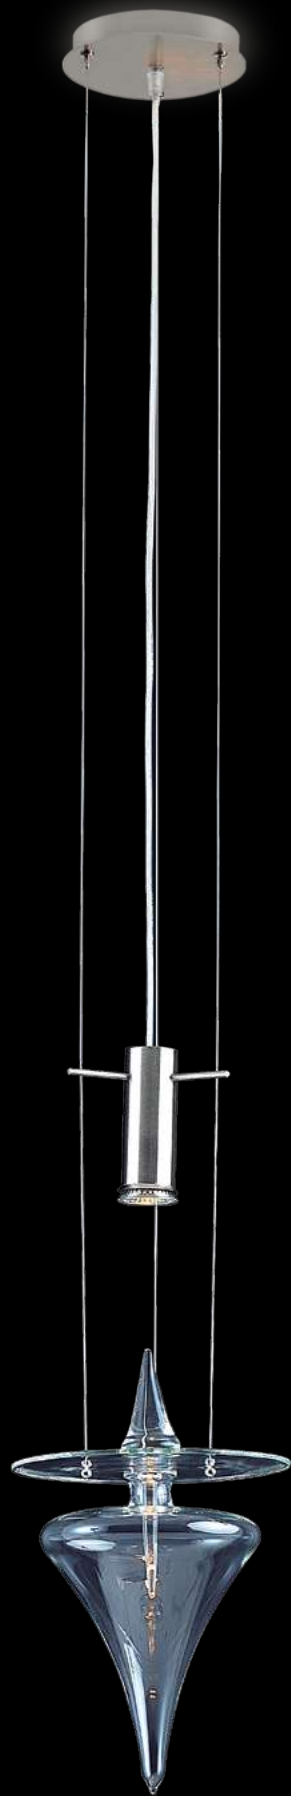

7907/SP1 Ø 23 (GLASS H 28) H 150 CM 1 LIGHT
CRISTALLO / CRYSTAL