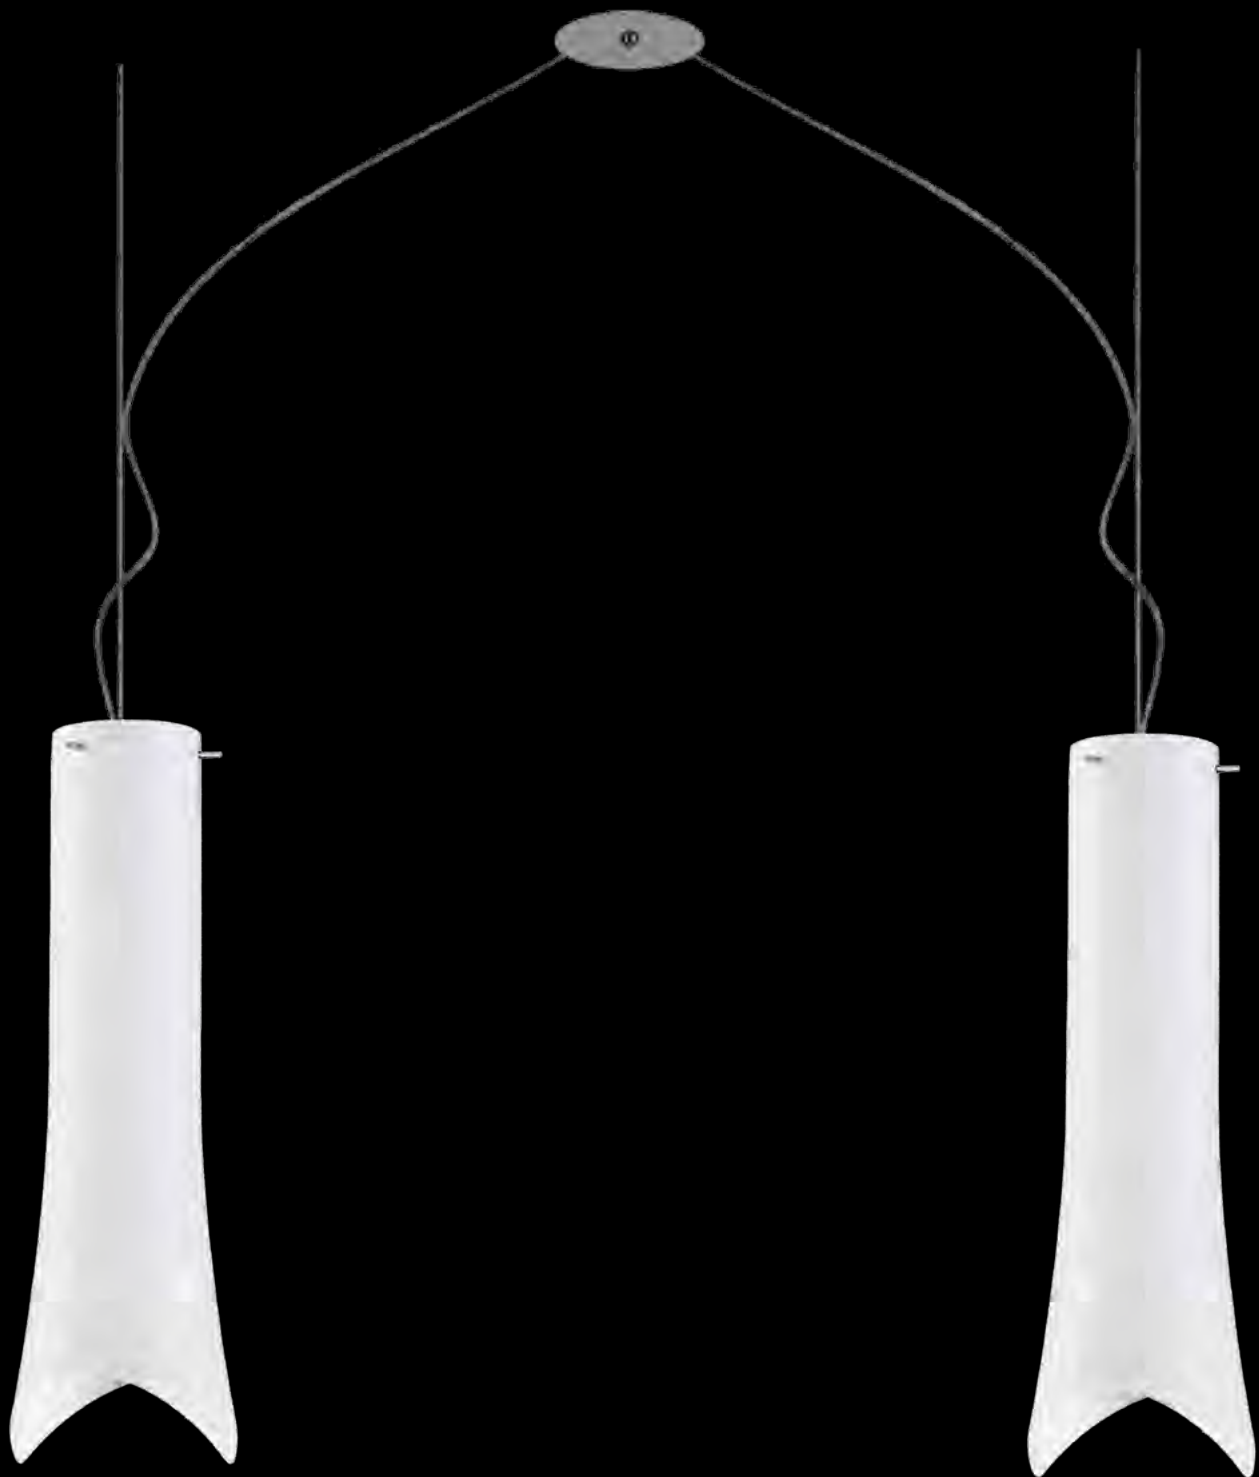

8025/SP6 56 X 45 CM 6 LIGHTS
MULTICOLOR

8031/SP1 GLASS Ø 19 H 60 CM 1 LIGHT
NERO SATINATO / MAT BLACK

8030/SP1 GLASS Ø 11 H 25 CM 1 LIGHT
ROSSO SATINATO / MAT RED

8030/SP3 L 55 X 15 CM (GLASS H 25) 3 LIGHTS
AMBRA SATINATO / MAT AMBER

**8031/SP2 (GLASS H 60 CM) 2 LIGHTS
BIANCO SATINATO / MAT WHITE**

8028/LP H 29 CM 1 LIGHT
ROSSO SATINATO / MAT RED

8028/LG H 65 CM 1 LIGHT
BIANCO SATINATO / MAT WHITE

7895/SP4 Ø 40 H 240 CM 4 LIGHTS
MULTICOLOR

7913/SP7 L 120 H 200 CM 7 LIGHTS
MULTICOLOR

7895/SP2G STRUTTURA Ø 30 H 150 CM 2 LIGHTS VETRO GRANDE / BIG GLASS
GIALLO BIANCO / YELLOW WHITE

7895/SP2M STRUTTURA Ø 30 H 150 CM 2 LIGHTS
VETRO MEDIO / MEDIUM GLASS
AZZURRO MAGENTA / LIGHT BLUE MAGENTA

7912/SP3M STRUTTURA Ø 30 H 120 CM 3 LIGHTS
VETRO MEDIO / MEDIUM GLASS
GIALLO ROSSO MAGENTA / YELLOW RED MAGENTA

7797/SP1 VETRO Ø 20 (GLASS H 35) H 120 CM 1 LIGHT
7803/SP1 VETRO Ø 28 (GLASS H 45) H 120 CM 1 LIGHT
MAGENTA