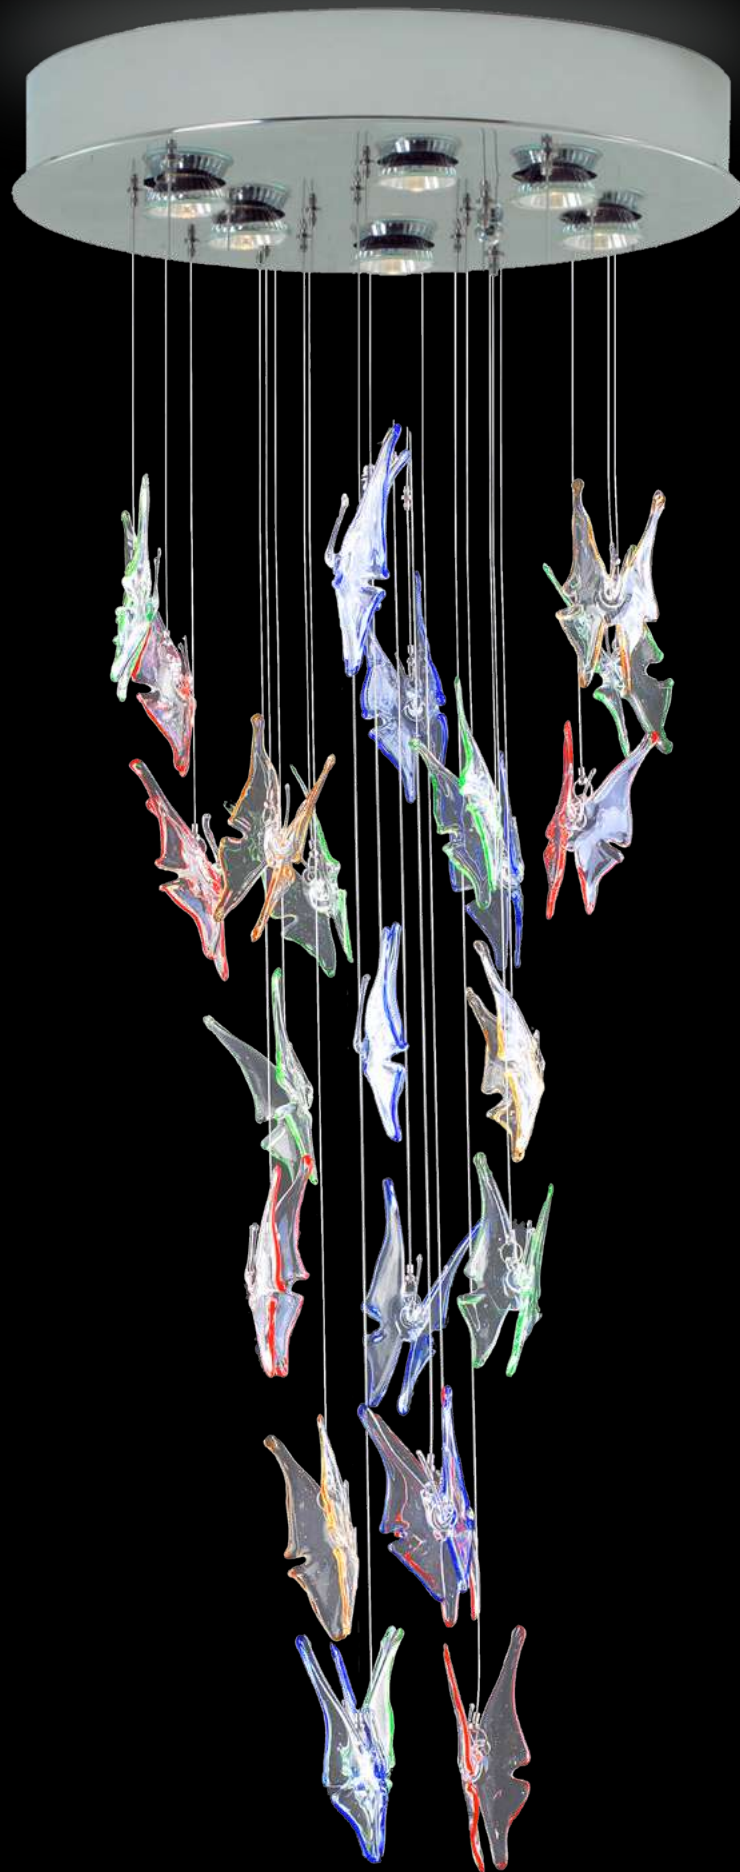

INDICE

CODICE ITEM	PAGINA PAGE
7462	108-110
7473	65-69-70-71
7498	96-97
7502	68
7503	68-70
7516	103
7543	58
7615	92-93-95
7616	88-89-90-94
7707	66-67
7736	79-80-82-83-84-85
7752	76-77
7758	74-75
7771	98-101
7772	100
7790	111
7791	111
7796	99-102
7797	37-40
7801	105
7802	104
7803	37-40
7895	32-34-35
7906	47-48-49
7907	51-52-53-54
7908	55-56-57
7910	63-64
7911	62
7912	36-38-39
7913	33
7928	43-44
7929	43-44
7930	42-44
7931	45
8013	17
8014	16
8015	18
8016	19
8017	22
8018	15
8025	23
8027	59
8028	28-29
8030	25-26
8031	24--27
8036	7--9--10
8037	11

8036/SP64 L 200 X 50 CM (GLASS H 60 CM) 64 LIGHTS
CRISTALLO ROSSO / CRYSTAL RED

8036/SP32 L 105 X 50 CM (GLASS H 60 CM) 32 LIGHTS
CRISTALLO ROSSO / CRYSTAL RED

8037/SP32 L 105 X 50 CM (GLASS H 60 CM) 32 LIGHTS
CRISTALLO ROSSO / CRYSTAL RED

8018/SP24 Ø 60 H 200 CM 6 LIGHTS
MULTICOLOR

8014/SP1 Ø 25 1 LIGHT
MULTICOLOR

8013/SP1 Ø 40 1 LIGHT
MULTICOLOR

8015/SP1 H 35 L 25 CM 1 LIGHT
MULTICOLOR

8016/A1 H 35 Ø 25 CM 1 LIGHT
MULTICOLOR

8017/SP24 Ø 60 H 200 CM 24 LIGHTS
MULTICOLOR

7913/SP7 L 120 H 200 CM 7 LIGHTS
MULTICOLOR

7895/SP2G STRUTTURA Ø 30 H 150 CM 2 LIGHTS VETRO GRANDE / BIG GLASS
GIALLO BIANCO / YELLOW WHITE

7895/SP2M STRUTTURA Ø 30 H 150 CM 2 LIGHTS
VETRO MEDIO / MEDIUM GLASS
AZZURRO MAGENTA / LIGHT BLUE MAGENTA