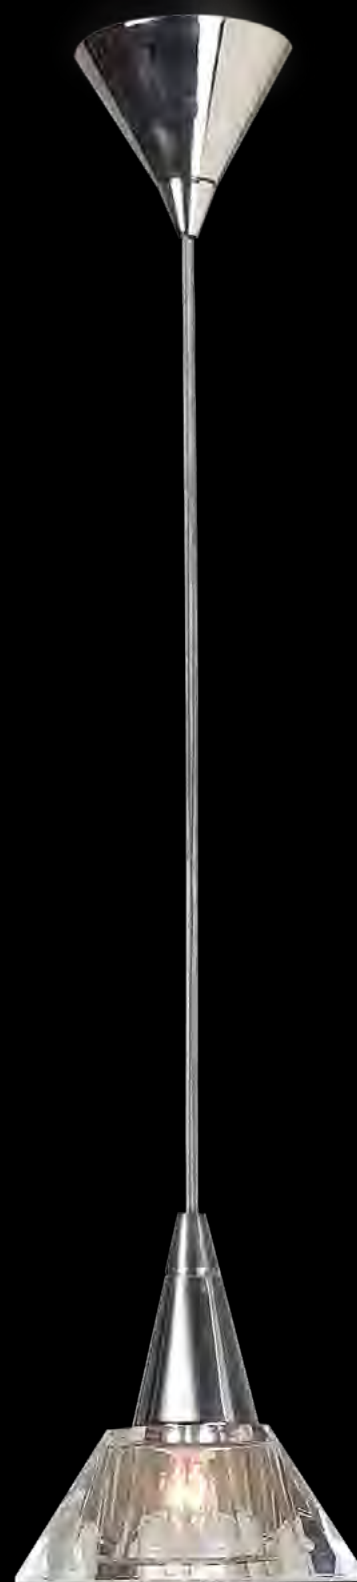

7790/SP1 Ø 11,6 H 120 CM 1 LIGHT
CRISTALLO / CRYSTAL