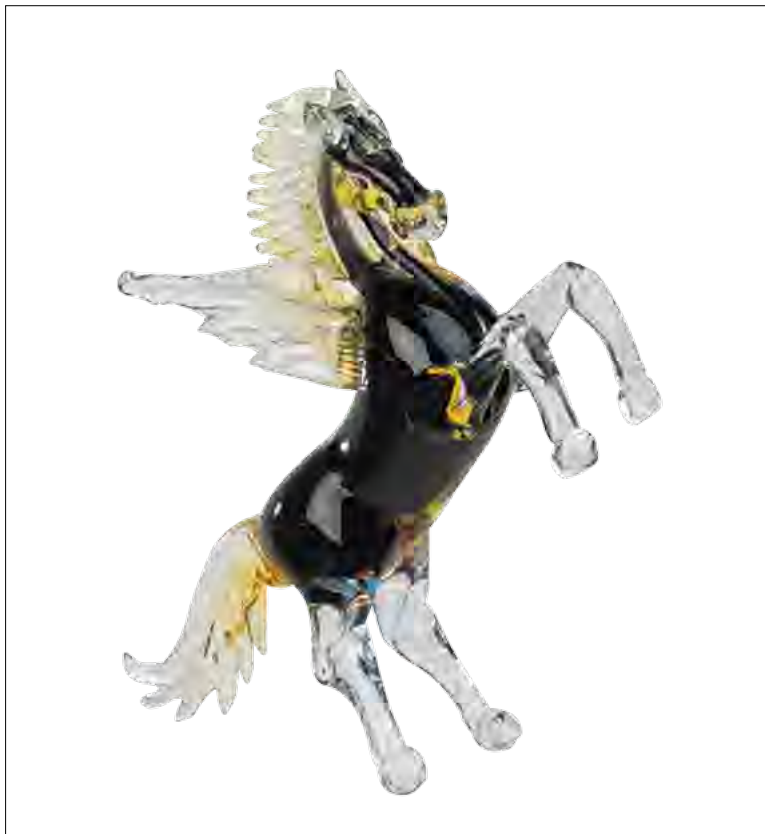

4707 AMBRA/NERO/ORO, AMBER/BLACK/GOLD