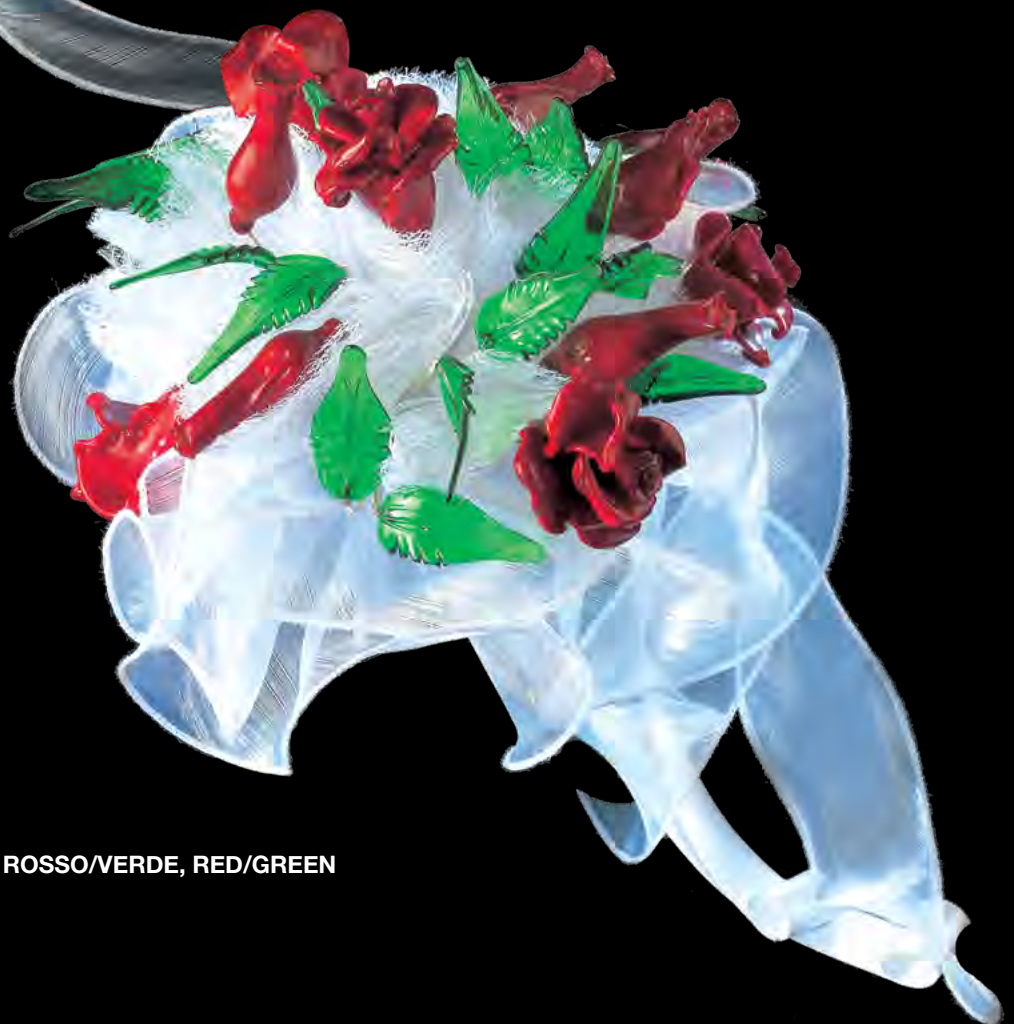

5577 L 25 CM ROSSO/VERDE, RED/GREEN

4681/A H 29 CM BIANCO, WHITE

4681/C H 18 CM NERO, BLACK

4681/D H 29 CM NERO, BLACK

4681/B H 29 CM NERO, BLACK

5465 L 60 CM AMBRA SATINATO, MAT AMBER

5465 L 60 CM ROSSO, RED