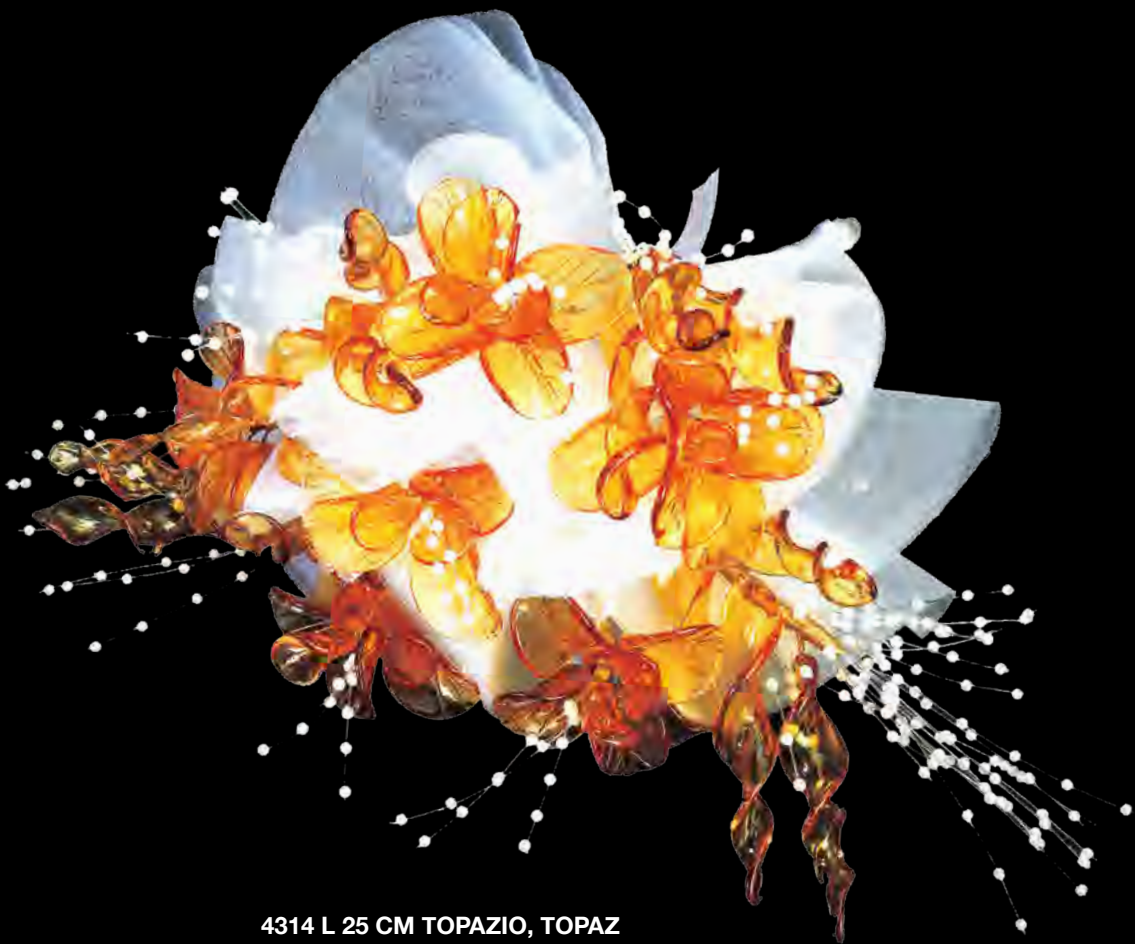

5475 L 24 CM PANNA, CREAM

5469 L 33 CM PANNA, CREAM

5601 D 50 CM BIANCO/ROSSO, WHITE/RED

4312 D 25 CM PANNA, CREAM

4313 D 25 CM ROSSO, RED

4314 L 25 CM TOPAZIO, TOPAZ

4311 L 25 CM PANNA, CREAM

5576 L 25 CM COLORI ASSORTITI, VARIOUS COLOURS