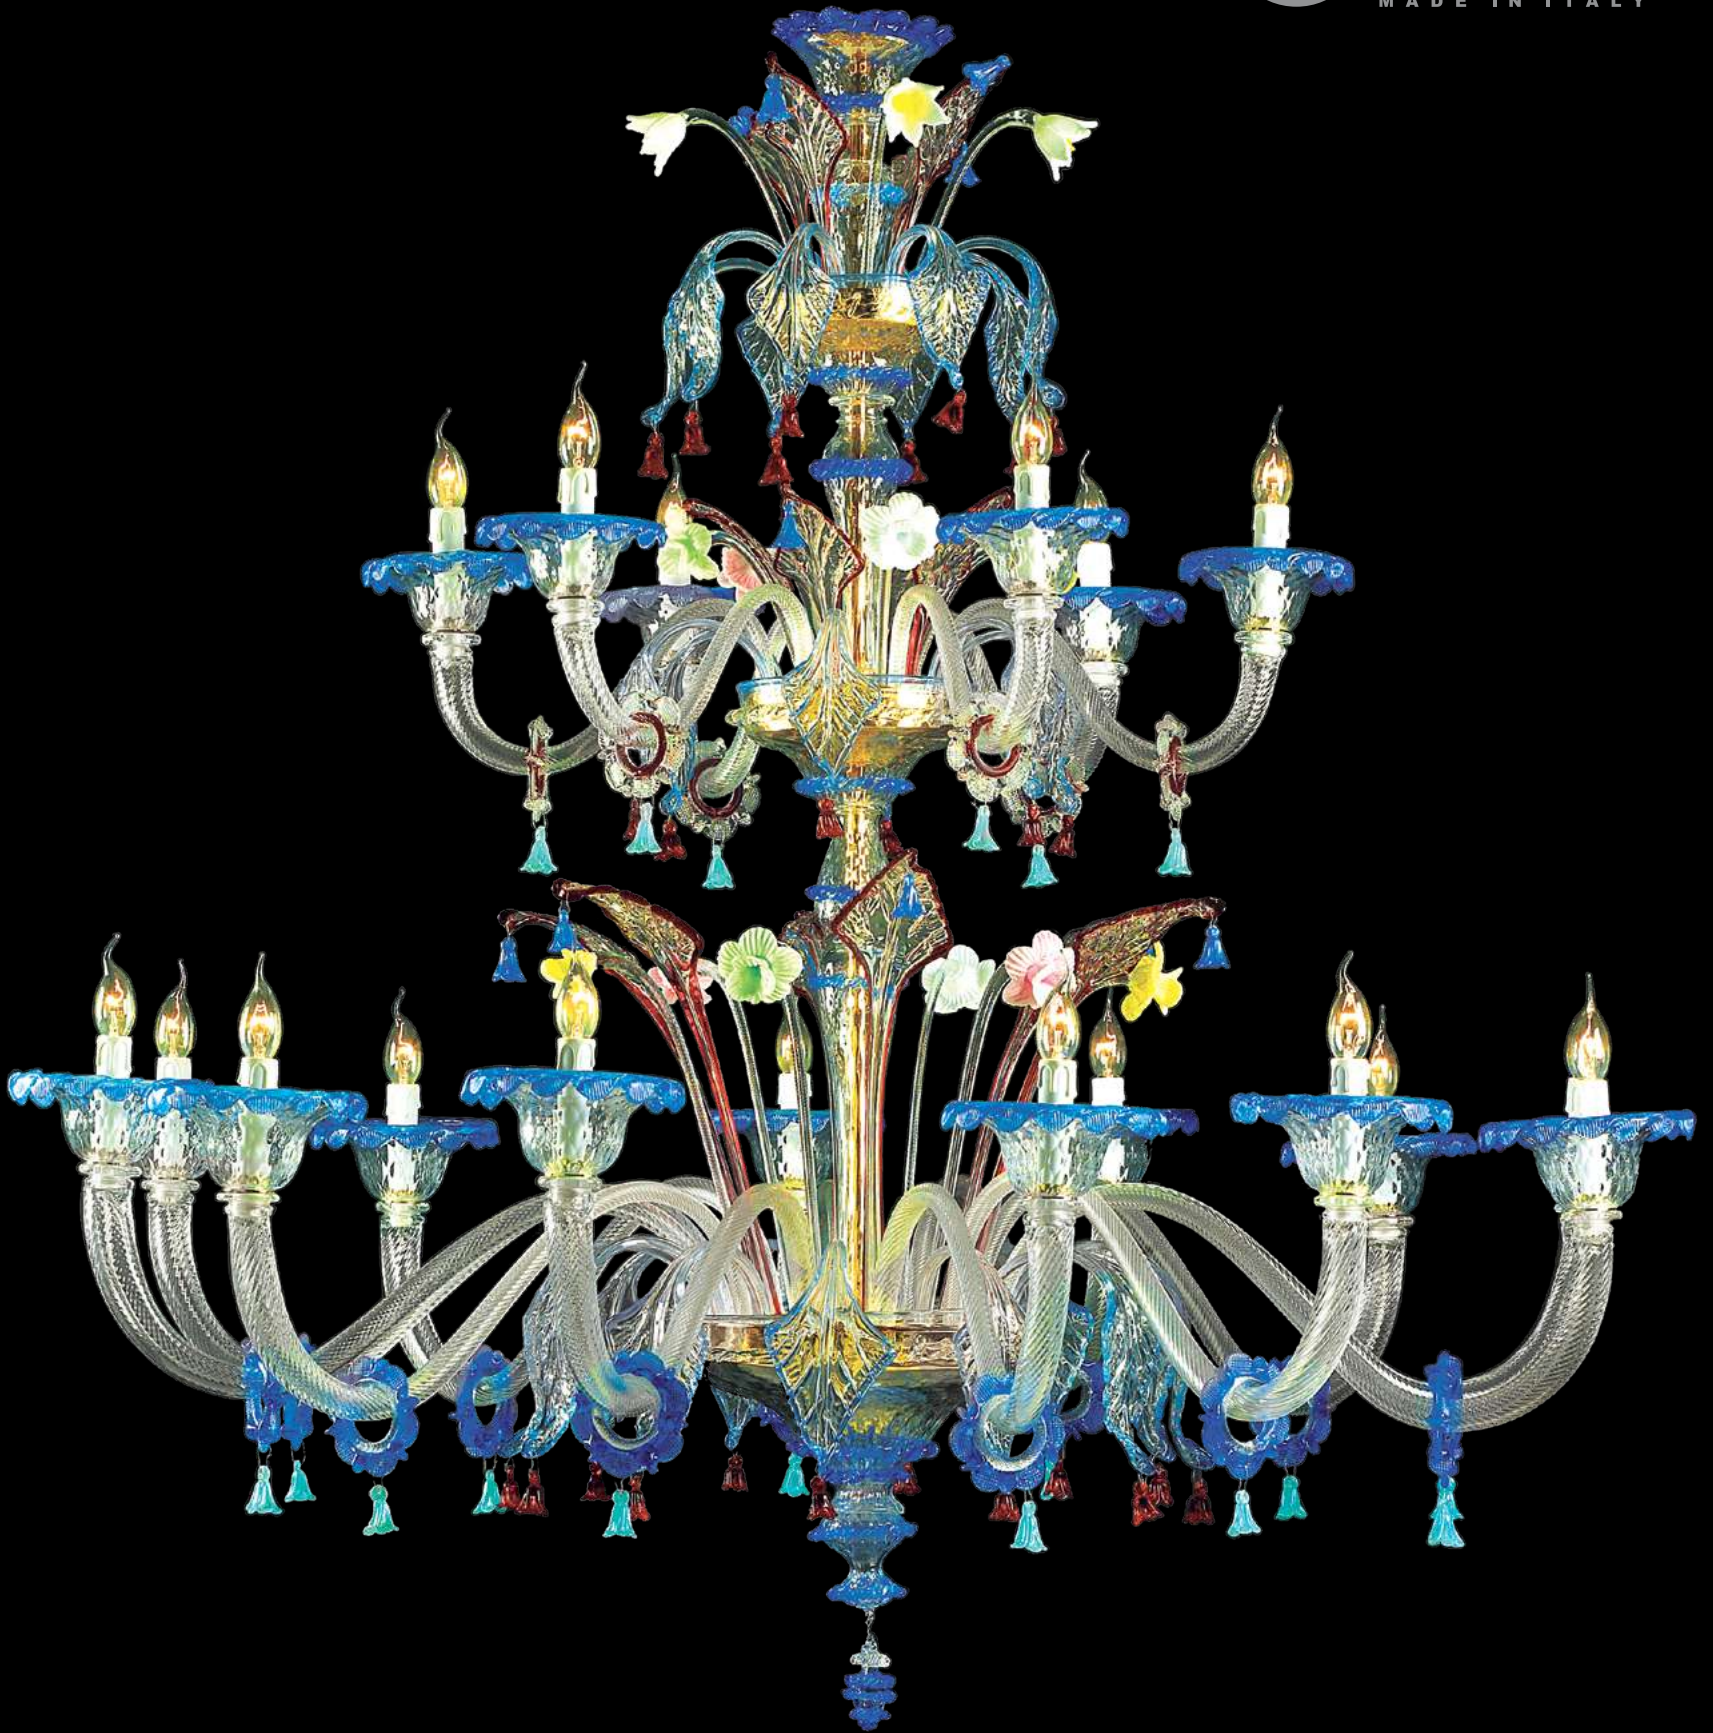

7868/8+4 Ø 110 H 140 CM 12 LIGHTS
BIANCO INC. ORO / WHITE GOLD