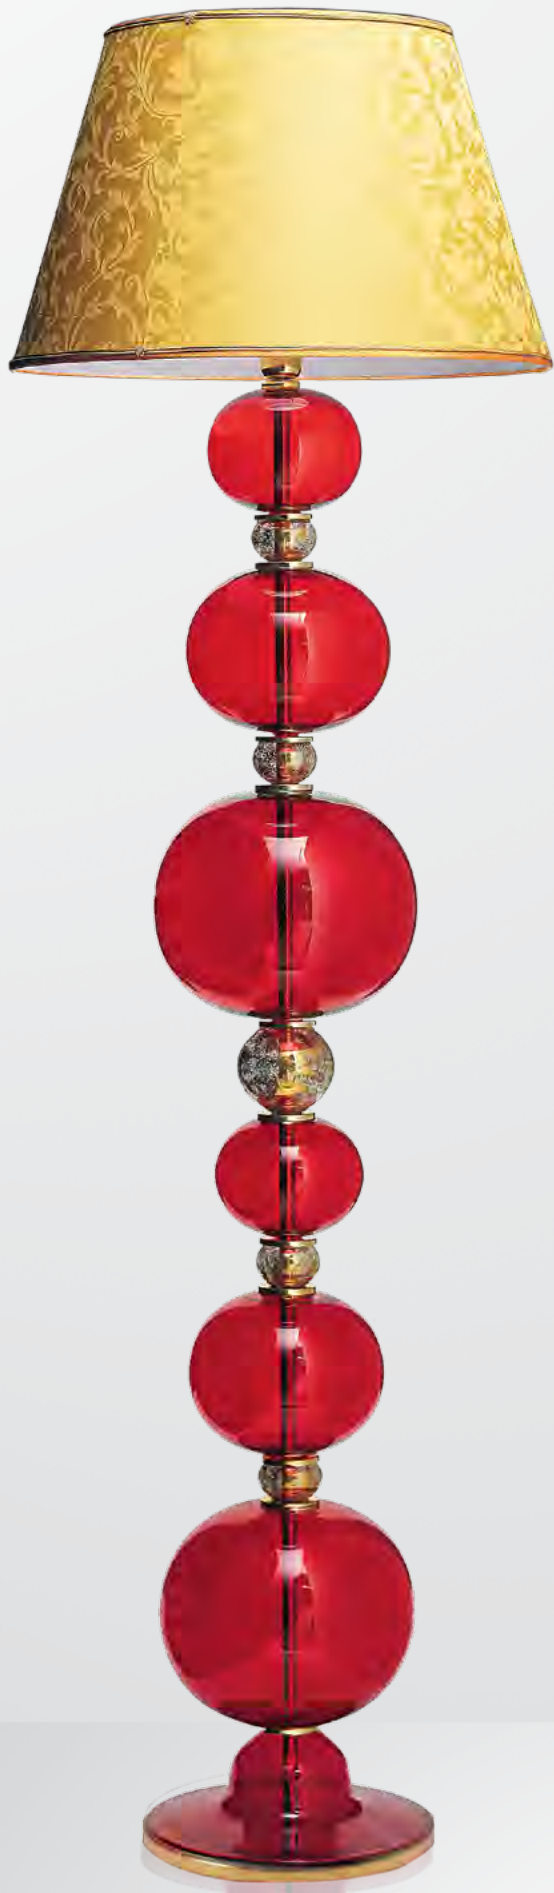

8020/LG H 87 CM 1 LIGHT
NERO / BLACK

7527/PT H 185 CM 1 LIGHT
AMBRA TAMPONATO ORO / AMBER MAT GOLD

7890/LG H 84 CM 1 LIGHT
AMBRA / AMBER

7890/LG H 84 CM 1 LIGHT
TAMPONATO PLATINO / MAT PLATINUM

7878/LG H 92 CM 1 LIGHT
TAMPONATO PLATINO / MAT PLATINUM