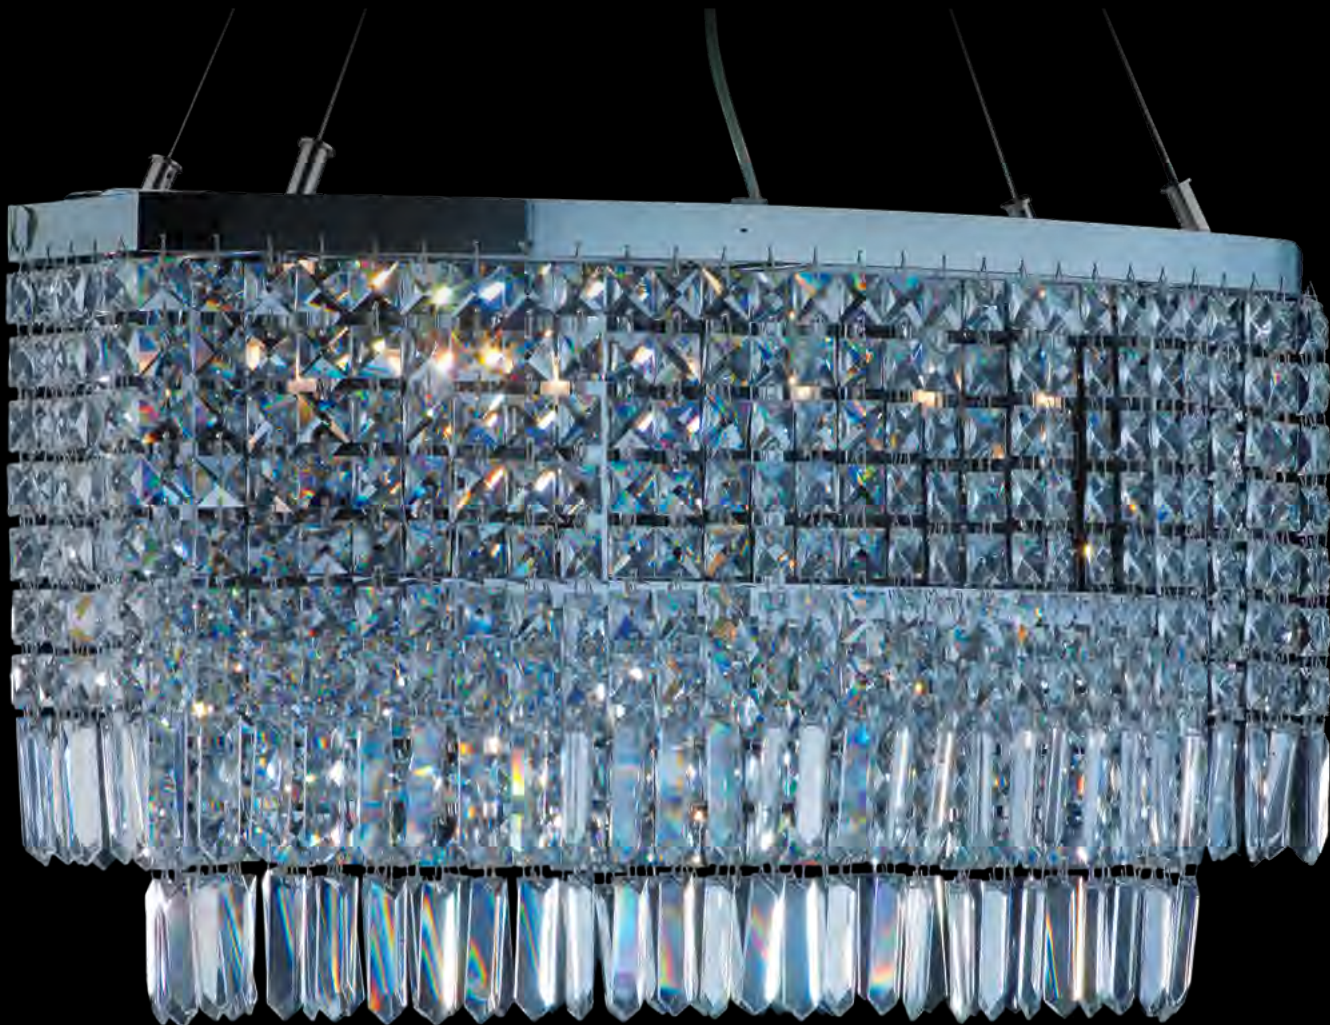

7597/PL60/600 Ø 60 H 600 CM 35 LIGHTS
CRISTALLO / CRYSTAL

Cristalli

7485/60/400 Ø 60 H 400 CM 25 LIGHTS
CRISTALLO / CRYSTAL

8027/SP110 L 110X50 H 50 CM 8 LIGHTS
CRISTALLO / CRYSTAL

8026/SP60 L 60X25 H 36 CM 6 LIGHTS
CRISTALLO / CRYSTAL